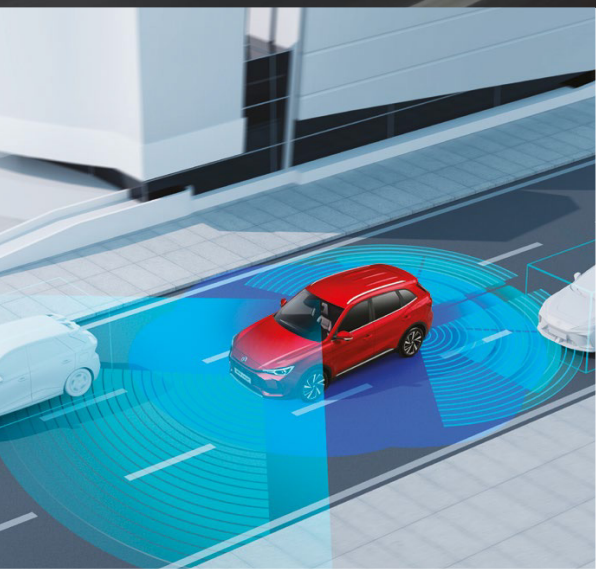

- 360° parkovací kamera
- Čalounění sedadel ze syntetické kůže
- Vyhřívaná přední sedadla
- Vyhřívaný volant
- 18" kola z lehkých slitin
- Sedadlo řidiče elektricky nastavitelné v 6 směrech

ASISTENČNÍ SYSTÉMY

KOMFORTNÍ INTERIÉR

EFEKTIVNÍ POHON HYBRID+

SPOTŘEBA 5,0 l/100 km

VÝKON 197 KONÍ

Bezpečnost především

Nové MG ZS je vybaveno bezpečnostními asistenčními systémy, se kterými se vaše jízda stane nerušeným zážitkem. Inteligentní adaptivní tempomat, udržování v jízdním pruhu, sledování mrtvého úhlu, asistenční systémy jsou tu pro vás. Komfortní parkování díky 360° kameře, automatická klimatizace, vyhřívání sedadla i volant...

MG iSMART Lite

MG iSMART umožňuje zrcadlit váš chytrý telefon prostřednictvím Apple CarPlay® a Android Auto™, ale můžete s ním také ovládat důležité funkce vašeho vozu. Mobilní aplikace iSmart vám umožní ovládat váš vůz také na dálku - můžete sledovat jeho polohu, ovládat klimatizaci, vůz odemknout či zamknout.